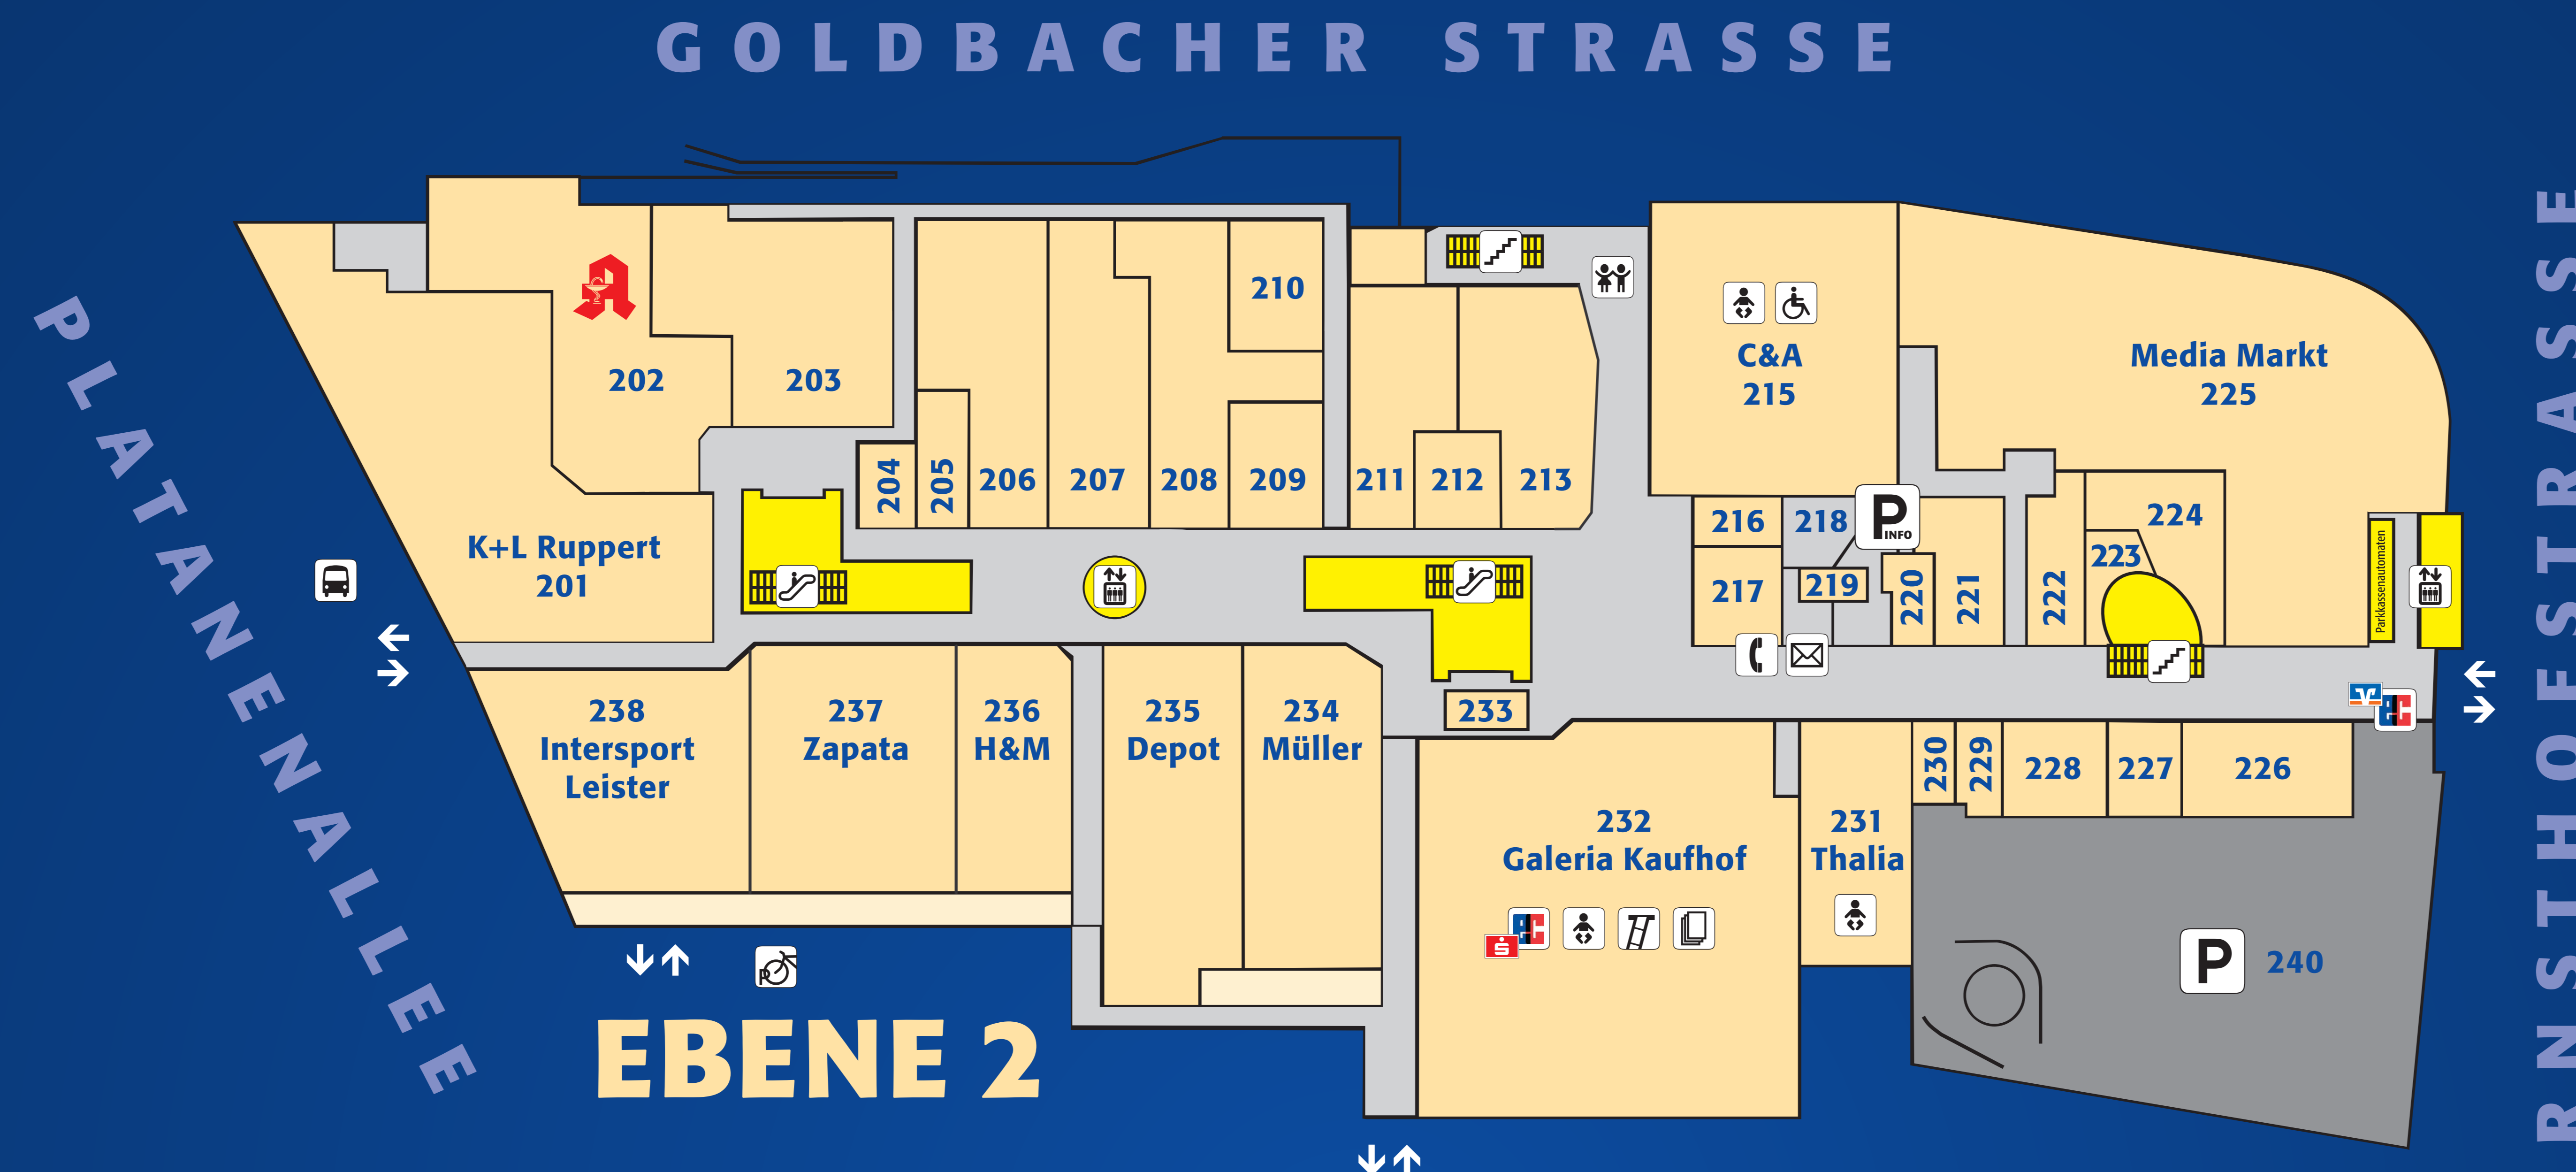

Körper- & Gesundheitspflege

- 106 Parfümerie Douglas
- 136 Fielmann
- 202 City Apotheke
- 206 dm Drogerie

Bekleidung

- 101 K&L Ruppert
- 102 Street One
- 103a orsay
- 103b zero
- 104 Cecil
- 110 GDM
- 111 Tom Tailor
- 112 Gerry Weber
- 117 C&A
- 119 only
- 135 Bonita
- 139 New Yorker
- 140 H&M Hennes & Mauritz
- 141 ESPRIT
- 142 s.Oliver
- 201 K&L Ruppert
- 203 mister*lady
- 211 Hunkemöller
- 212 New Style
- 215 C&A
- 220 Olymp
- 221 Bench
- 224 Crestline Men
- 226 MS Moden
- 236 H&M Hennes & Mauritz
- 237 Zapata

Gastronomie

- 116 Nordsee-Grill
- 118 Nordsee-Restaurant
- 125 City Feinkost
- 126 Mr. Sub
- 127 S-Platz

EBENE 2

EBENE 1

- 128 Lotus
- 129 Phi-Long
- 144 Vita-Frisch
- 146 Brezelbäckerei Ditsch
- 204 Cup & Cino
- 217 Latina Pizzeria/Eiscafé
- 233 Latina Bar

Freizeit/Sport

- 207 Zeilenreich
- 231 Thalía Buchhandlung
- 238 Intersport Leister

Dienstleistung

- 113 Clean Treff
- 120 Euro-Schulen/Energieversorgung Main-Spessart
- 121 Sparkasse
- 123 Zeitpunkt Lotto/Toto
- 137 Atlas Reisebüro (im Kaufhof)
- 150 Carwash Held (Parkebene 7)
- 210 Änderungsschneiderei Demir
- 219 Euro-Schulen/Energieversorgung Main-Spessart
- 227 Frisör Klier
- 232 essanelle Friseursalon (im Kaufhof)
- 240 Carwash Held (Parkebene 7)